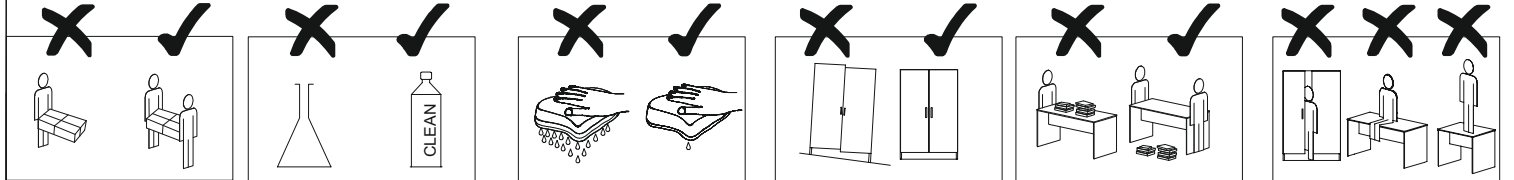

**ЛЮБИМЫЙ
МЕБЕЛЬ ДОМ**

**LUBIDOM
furniture**

EAC

Мирабелла
ЛД.649080.000 Шкаф гнутый левый

Mirabella

LD.649080.000 Wardrobe bent left

	450
	2217
	590

A x4	B x15	C x5	D x8	E x8	F x2	G x12	H x12	I x4	J x4	
K x1	L x1	M x92	N x8	O x8	P x2	Q x4	R x2	S x20	T x20	
U x2	V x14	W x6	X x8	Y x8						

	0h120min		600mm	0.5kg	3m		⊕

①	649080.001	1	1	
②	649080.002	1	1	
③	637020.002	1	2	
④	649080.003	1	2	
⑤	649080.004	5	1	
⑥	649070.005	1	1	
⑦	649070.006	1	2	
⑧	649080.007	1	4	
⑨	649080.008	1	4	
⑩	649070.009	1	4	
⑪	649080.010 M	1	3	
⑫	649070.011	1	1