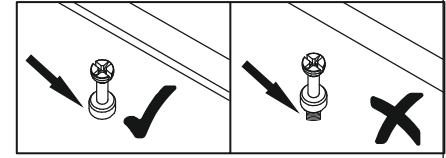

5x10,5	8x30								
D	x8	E	x8	G	x12	H	x12	J	x4
∅ 5MM				1,6x25					
M	x92	Q	x4	S	x20	T	x20	X	x8