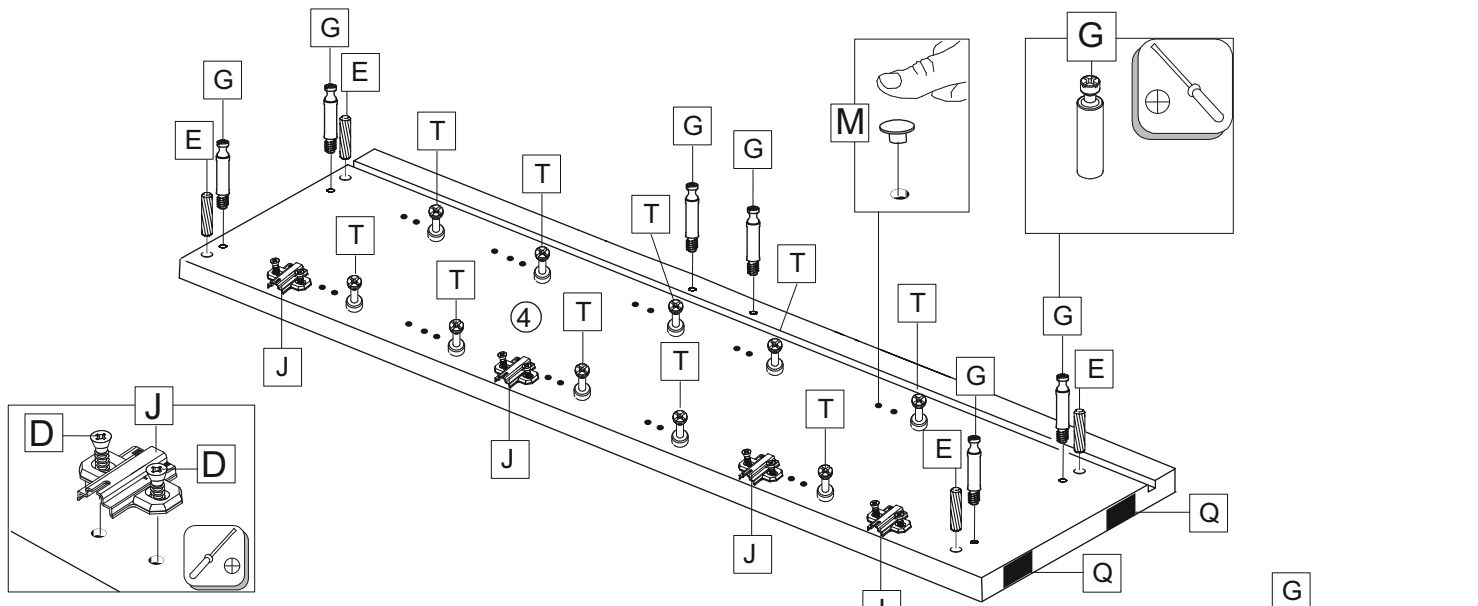

**ЛЮБИМЫЙ
МЕБЕЛЬ ДОМ**

**LUBIDOM
furniture**

EAC

Мирабелла
ЛД.649080.000 Шкаф гнутый левый

Mirabella

LD.649080.000 Wardrobe bent left

	450
	2217
	590

A x4	B x15	C x5	D x8	E x8	F x2	G x12	H x12	I x4	J x4	
K x1	L x1	M x92	N x8	O x8	P x2	Q x4	R x2	S x20	T x20	
U x2	V x14	W x6	X x8	Y x8						

									
5x10,5	8x30								
D	x8	E	x8	G	x12	H	x12	J	x4
									
∅ 5MM				1,6x25					
M	x92	Q	x4	S	x20	T	x20	X	x8

	+ 		∅18
V	x14	O	x8

F x2	I x4	K x1	L x1
P x2	U x2	Y x8	

R x2

	3,5x30		3,5x55		
B	x15	C	x5	W	x6