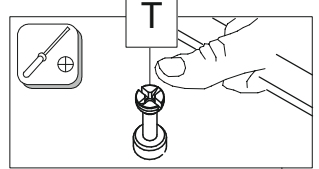

5x10,5	8x30								
D	x8	E	x8	G	x12	H	x12	J	x4
∅ 5MM				1,6x25					
M	x92	Q	x4	S	x20	T	x20	X	x8