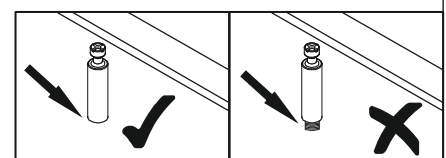

5x10,5	8x30								
D	x8	E	x8	G	x12	H	x12	J	x4
∅ 5MM				1,6x25					
M	x92	Q	x4	S	x20	T	x20	X	x8