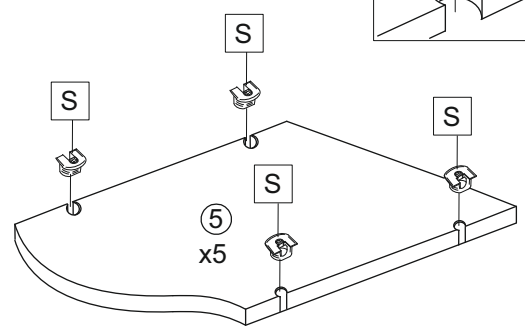

**ЛЮБИМЫЙ
МЕБЕЛЬ ДОМ**

**LUBIDOM
furniture**

EAC

Мирабелла
ЛД.649080.000 Шкаф гнутый левый

Mirabella

LD.649080.000 Wardrobe bent left

	450
	2217
	590

A x4	B x15	C x5	D x8	E x8	F x2	G x12	H x12	I x4	J x4	
K x1	L x1	M x92	N x8	O x8	P x2	Q x4	R x2	S x20	T x20	
U x2	V x14	W x6	X x8	Y x8						

									
5x10,5	8x30								
D	x8	E	x8	G	x12	H	x12	J	x4
									
∅ 5MM				1,6x25					
M	x92	Q	x4	S	x20	T	x20	X	x8

	+ 		∅18
V	x14	O	x8

F x2	I x4	K x1	L x1
P x2	U x2	Y x8	

R x2

	3,5x30		3,5x55		
B	x15	C	x5	W	x6