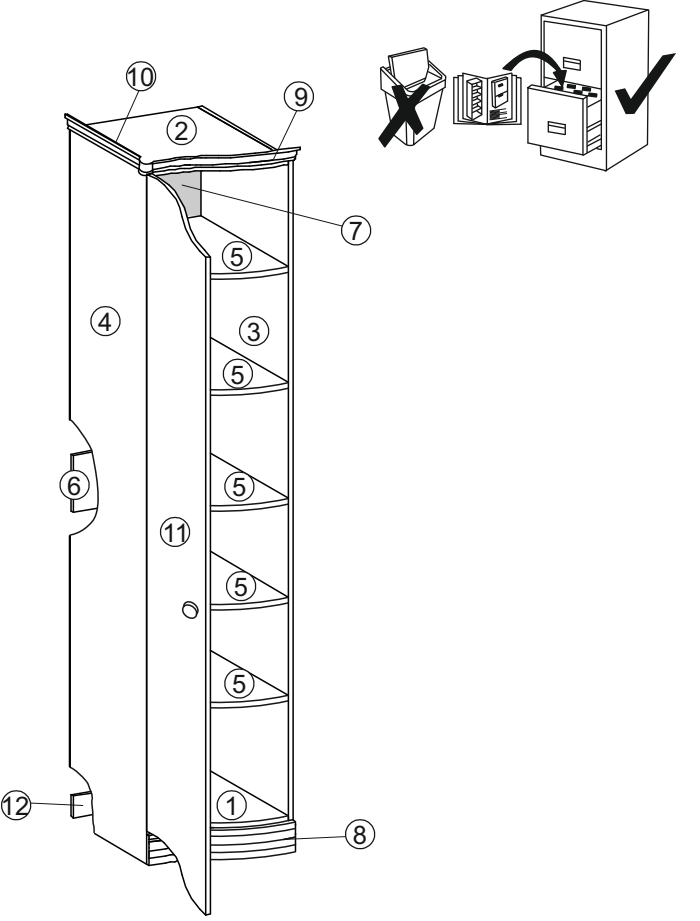

**ЛЮБИМЫЙ
МЕБЕЛЬ ДОМ**

**LUBIDOM
furniture**

EAC

Мирабелла
ЛД.649080.000 Шкаф гнутый левый

Mirabella

LD.649080.000 Wardrobe bent left

	450
	2217
	590

A x4	B x15	C x5	D x8	E x8	F x2	G x12	H x12	I x4	J x4	
K x1	L x1	M x92	N x8	O x8	P x2	Q x4	R x2	S x20	T x20	
U x2	V x14	W x6	X x8	Y x8						

	0h120min		600mm	0.5kg	3m		⊕

①	649080.001	1	1	
②	649080.002	1	1	
③	637020.002	1	2	
④	649080.003	1	2	
⑤	649080.004	5	1	
⑥	649070.005	1	1	
⑦	649070.006	1	2	
⑧	649080.007	1	4	
⑨	649080.008	1	4	
⑩	649070.009	1	4	
⑪	649080.010 M	1	3	
⑫	649070.011	1	1