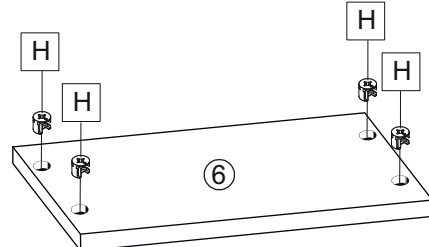

**ЛЮБИМЫЙ
МЕБЕЛЬ ДОМ**

**LUBIDOM
furniture**

EAC

Мирабелла
ЛД.649080.000 Шкаф гнутый левый

Mirabella

LD.649080.000 Wardrobe bent left

	450
	2217
	590

A x4	B x15	C x5	D x8	E x8	F x2	G x12	H x12	I x4	J x4	
K x1	L x1	M x92	N x8	O x8	P x2	Q x4	R x2	S x20	T x20	
U x2	V x14	W x6	X x8	Y x8						

									
5x10,5	8x30								
D	x8	E	x8	G	x12	H	x12	J	x4
									
∅ 5MM				1,6x25					
M	x92	Q	x4	S	x20	T	x20	X	x8

	+ 		∅18
V	x14	O	x8

F x2	I x4	K x1	L x1
P x2	U x2	Y x8	

R x2

	3,5x30		3,5x55		
B	x15	C	x5	W	x6