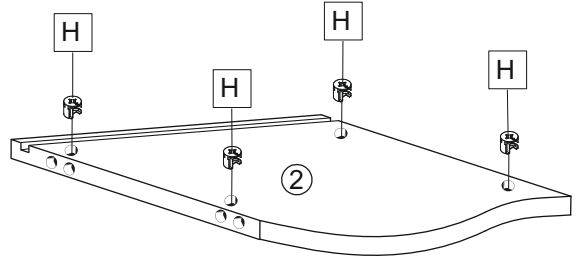

**ЛЮБИМЫЙ
МЕБЕЛЬ ДОМ**

**LUBIDOM
furniture**

EAC

Мирабелла
ЛД.649080.000 Шкаф гнутый левый

Mirabella

LD.649080.000 Wardrobe bent left

	450
	2217
	590

A x4	B x15	C x5	D x8	E x8	F x2	G x12	H x12	I x4	J x4	
K x1	L x1	M x92	N x8	O x8	P x2	Q x4	R x2	S x20	T x20	
U x2	V x14	W x6	X x8	Y x8						

									
5x10,5	8x30								
D	x8	E	x8	G	x12	H	x12	J	x4
									
∅ 5MM				1,6x25					
M	x92	Q	x4	S	x20	T	x20	X	x8

	+ 		∅18
V	x14	O	x8

F x2	I x4	K x1	L x1
P x2	U x2	Y x8	

R x2

	3,5x30		3,5x55		
B	x15	C	x5	W	x6