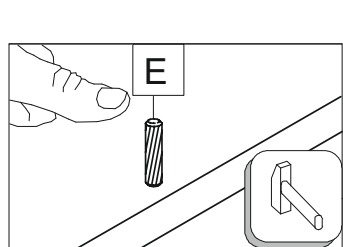

5x10,5	8x30								
D	x8	E	x8	G	x12	H	x12	J	x4
∅ 5MM				1,6x25					
M	x92	Q	x4	S	x20	T	x20	X	x8