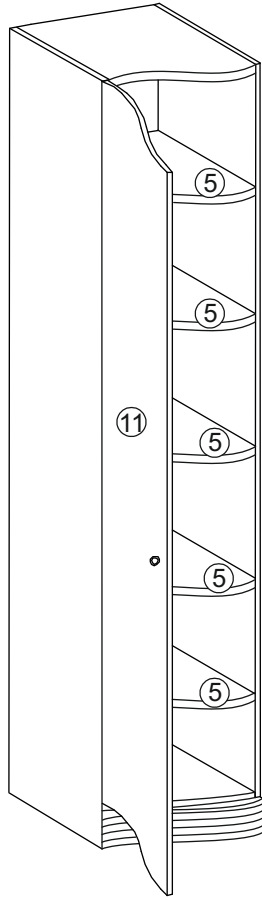

**ЛЮБИМЫЙ
МЕБЕЛЬ ДОМ**

**LUBIDOM
furniture**

EAC

Мирабелла
ЛД.649080.000 Шкаф гнутый левый

Mirabella

LD.649080.000 Wardrobe bent left

	450
	2217
	590

A x4	B x15	C x5	D x8	E x8	F x2	G x12	H x12	I x4	J x4	
K x1	L x1	M x92	N x8	O x8	P x2	Q x4	R x2	S x20	T x20	
U x2	V x14	W x6	X x8	Y x8						

									
5x10,5	8x30								
D	x8	E	x8	G	x12	H	x12	J	x4
									
∅ 5MM				1,6x25					
M	x92	Q	x4	S	x20	T	x20	X	x8

	+ 		∅18
V	x14	O	x8

F x2	I x4	K x1	L x1
P x2	U x2	Y x8	

R x2

	3,5x30		3,5x55		
B	x15	C	x5	W	x6