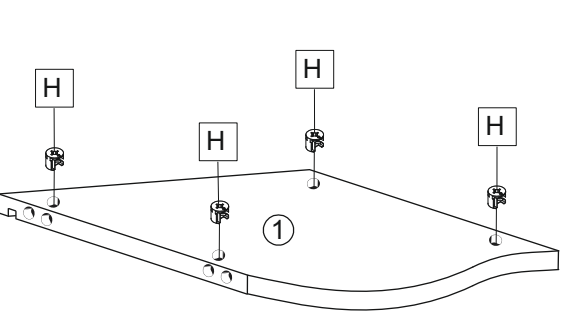

**ЛЮБИМЫЙ
МЕБЕЛЬ ДОМ**

**LUBIDOM
furniture**

EAC

Мирабелла
ЛД.649080.000 Шкаф гнутый левый

Mirabella

LD.649080.000 Wardrobe bent left

	450
	2217
	590

A x4	B x15	C x5	D x8	E x8	F x2	G x12	H x12	I x4	J x4	
K x1	L x1	M x92	N x8	O x8	P x2	Q x4	R x2	S x20	T x20	
U x2	V x14	W x6	X x8	Y x8						

									
5x10,5	8x30								
D	x8	E	x8	G	x12	H	x12	J	x4
									
∅ 5MM				1,6x25					
M	x92	Q	x4	S	x20	T	x20	X	x8

	+ 		∅18
V	x14	O	x8

F x2	I x4	K x1	L x1
P x2	U x2	Y x8	

R x2

	3,5x30		3,5x55		
B	x15	C	x5	W	x6