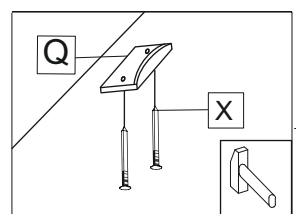

5x10,5	8x30								
D	x8	E	x8	G	x12	H	x12	J	x4
∅ 5MM				1,6x25					
M	x92	Q	x4	S	x20	T	x20	X	x8